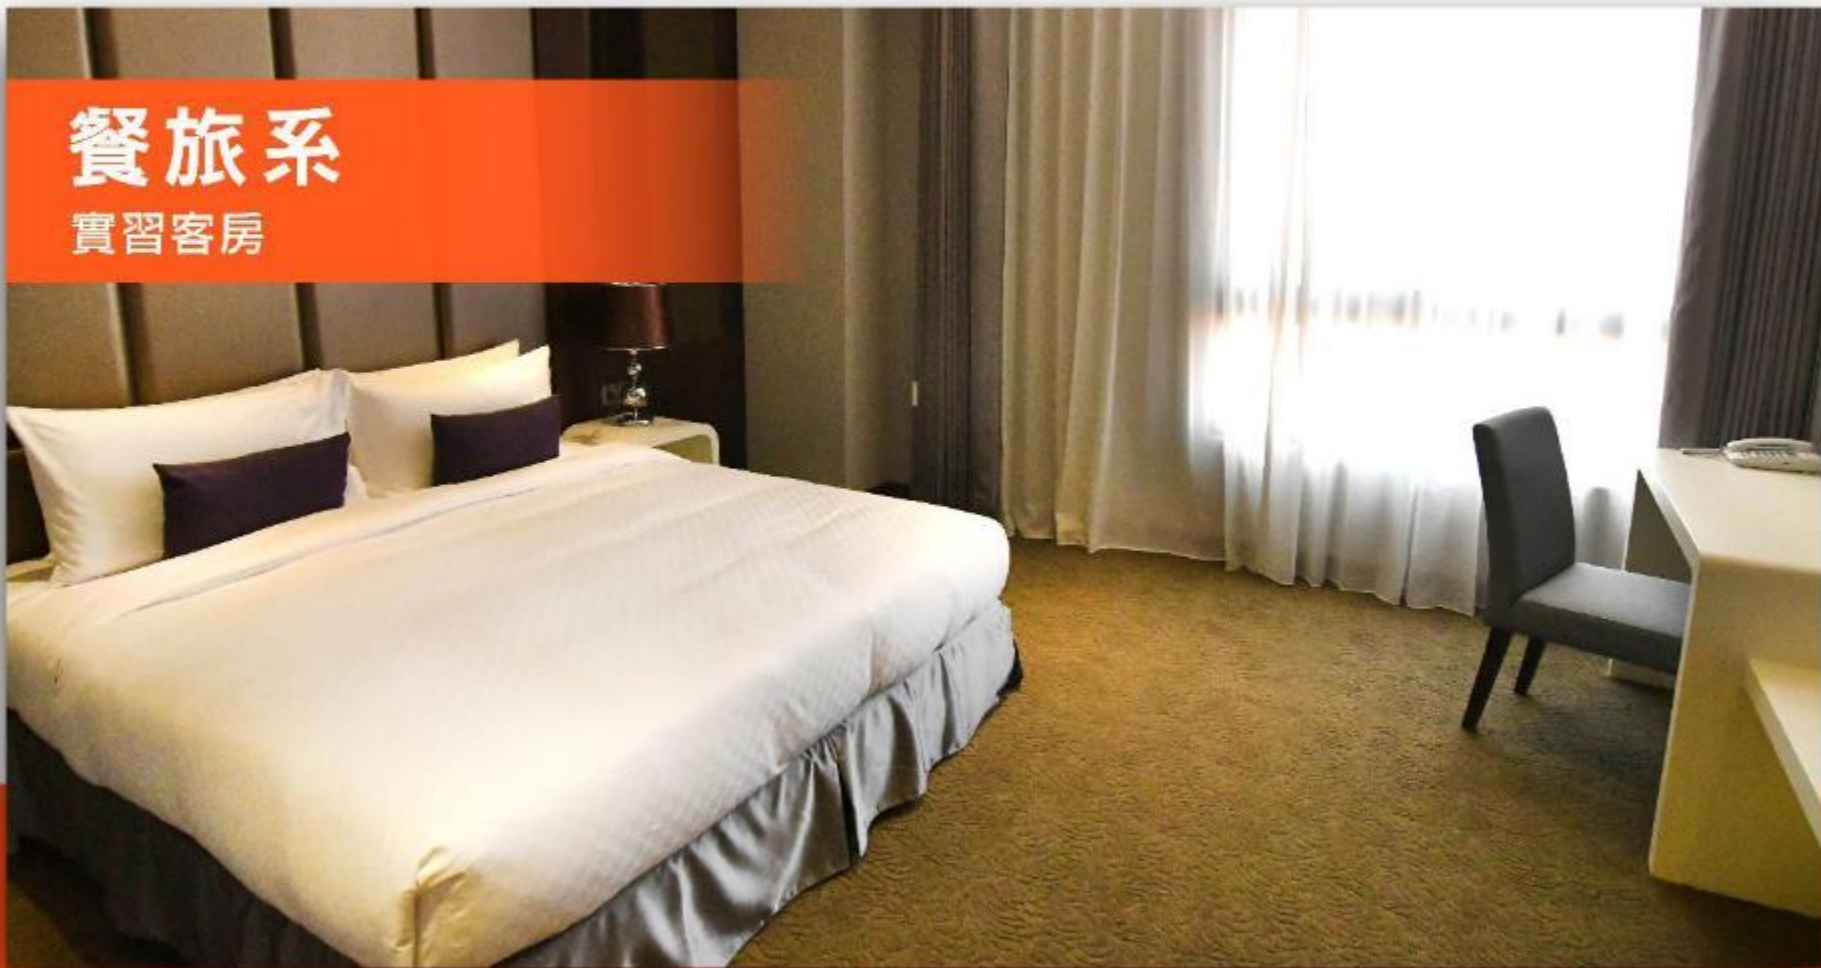

投資10億建設，享受大學**優質環境**！

餐旅系

實習客房

五星級學生宿舍 CP值超高

四人一間，擁有**獨立衛浴設備**，還有多項**休閒設施**！

安心
住宿

宿舍外部

宿舍內部

交誼廳

閱覽室

五星級學生宿舍 CP值超高

四人一間，擁有**獨立衛浴設備**，還有多項**休閒設施**！

安心
住宿

撞球場

桌球場

跑步機