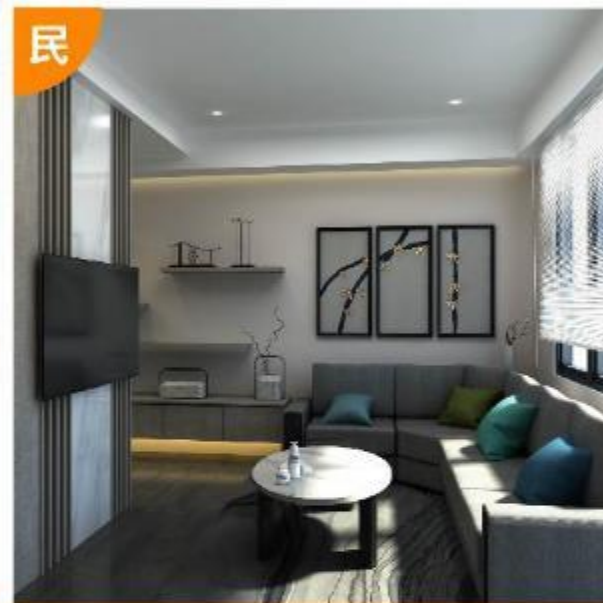

民生與設計學院

電子工程系
電機工程系
資訊工程系

機械工程系
車輛工程系
土木工程系
應用空間資訊系

行銷與流通管理系-含運動行銷組
企業管理系-含時尚產業管理組
資訊管理系
工業管理系
財務金融系-
投資理財組、金融管理組

國際企業經營系-
航空行銷組、觀光休閒組
數位多媒體設計系
室內設計與管理系
應用外語系-英語組、日韓語組
餐旅管理系-含餐旅創業組